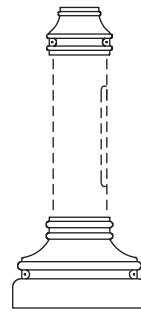

Base Covers

Decorative cast aluminum
split base covers
c/w stainless steel hardware

3"Ø

5"

◀ 16"Ø ▶

#BQ310

38"

◀ 16"Ø ▶

12"

◀ 16"Ø ▶

#BQ411

19"

◀ 16"Ø ▶

#BQ412

38"

◀ 16"Ø ▶

#BQ420

40"

◀ 18"Ø ▶

#BQ430

36"

◀ 16"Ø ▶

#BQ640

48"

◀ 18"Ø ▶

#BQ855 / 840

5"Ø

5"

◀ 16"Ø ▶

#BQ510

5"

◀ 16"Ø ▶