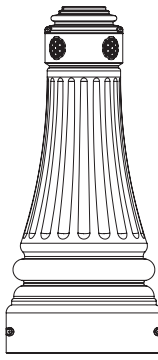

Base Covers

Decorative cast aluminum
split base covers
c/w stainless steel hardware

3"Ø

5"

◀ 16"Ø ▶

#BQ310

38"

◀ 16"Ø ▶

12"

◀ 16"Ø ▶

#BQ411

19"

◀ 16"Ø ▶

#BQ412

38"

◀ 16"Ø ▶

#BQ420

40"

◀ 18"Ø ▶

#BQ430

36"

◀ 16"Ø ▶

#BQ640

48"

◀ 18"Ø ▶

#BQ855 / 840

5"Ø

5"

◀ 16"Ø ▶

#BQ510

5"

◀ 16"Ø ▶