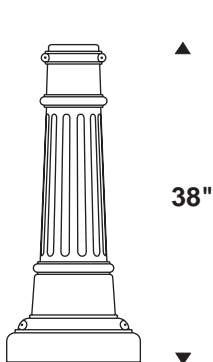

## Cache-base

Pièces décoratives en aluminium moulé  
Cache-base en deux pièces  
c/a quincaillerie en acier inoxydable

**3"Ø**

◀ 16"Ø ▶

#BQ310

38"

◀ 16"Ø ▶

#BQ320

**4"Ø**

◀ 16"Ø ▶

#BQ400

◀ 16"Ø ▶

#BQ410

◀ 16"Ø ▶

#BQ411

19"

◀ 16"Ø ▶

#BQ412

38"

◀ 16"Ø ▶

#BQ420

40"

◀ 18"Ø ▶

#BQ430

36"

◀ 16"Ø ▶

#BQ640

48"

◀ 18"Ø ▶

#BQ855 / 840

**5"Ø**

◀ 16"Ø ▶