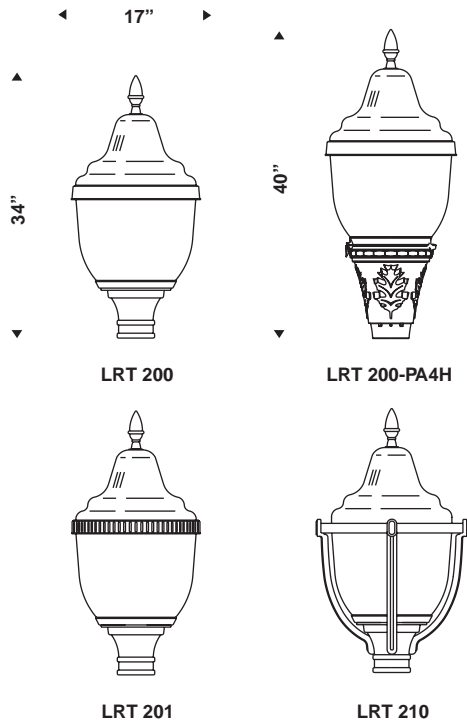

**Laurentian**  
series

➤ LRT 201

➤ LRT 200-PA4

LRT 200

LRT 200-PA4H

LRT 201

LRT 210

TENON ADPATOR: Ø4" x 3"lg  
E.P.A: 1.6 sq. Ft.

WEIGHT: 28 lbs

**ORDERING INFO**

PRODUCT	OPTIC	GLOBE	WATT SOURCE / SOCKET	VOLTAGE	COLOR	OPTION
LRT 200	OP3N	GAC	100 MH / MED	120	BK TX	PA4H

**GLOBE**

**GAC:** Clear Acrylic Prismatic  
**GPC:** Clear Polycarbonate Prismatic

**VOLTAGE**

Single tap: 120v / 208v / 240v / 277v / 347v / 480v  
Dual tap: **Dt1**/\* (120-240v) **Dt2**/\* (120-277v)  
Tri tap: **Tt1**/\* (120-208-240v) **Tt2**/\* (120-277-347v)  
Quad tap: **Qt**/\* (120-208-240-277v)