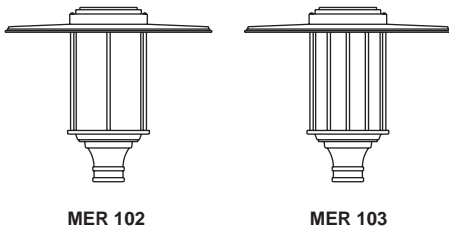

série  
**Meridien**

Éclairage  
**Quattro**

➤ **MER 101**

➤ **MER 102**

# Série Meridien

Les luminaires de la série MER100 sont faits d'un globe cylindrique moulé d'acrylique. Le globe est fixé au manchon d'aluminium moulé. Ce dernier est retenu mécaniquement par notre système de retenu QUAD-TURN c/a quincaillerie en acier inoxydable. Le QUAD-TURN, permet un accès sans outil à la lampe et au support régulateur.