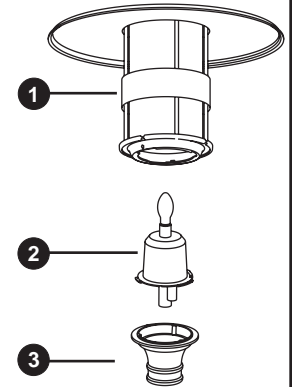

# Série Meridien

Les luminaires de la série MER100 sont faits d'un globe cylindrique moulé d'acrylique. Le globe est fixé au manchon d'aluminium moulé. Ce dernier est retenu mécaniquement par notre système de retenu QUAD-TURN c/a quincaillerie en acier inoxydable. Le QUAD-TURN, permet un accès sans outil à la lampe et au support régulateur.

TENON ADAPTATEUR: Ø4" x 3"lg  
SEP: 2.2 pi ca

POIDS: 30 lb

## ENTRETIEN

1- Module tête  
2- Support régulateur et cône  
3- Module manchon