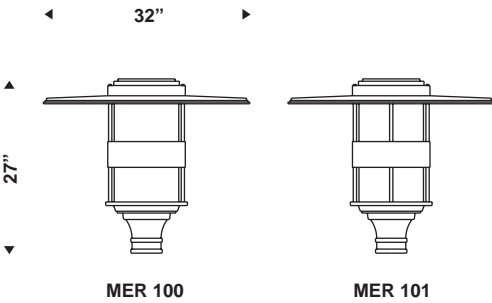

# Série Meridien

Les luminaires de la série MER100 sont faits d'un globe cylindrique moulé d'acrylique. Le globe est fixé au manchon d'aluminium moulé. Ce dernier est retenu mécaniquement par notre système de retenu QUAD-TURN c/a quincaillerie en acier inoxydable. Le QUAD-TURN, permet un accès sans outil à la lampe et au support régulateur.

TENON ADAPTATEUR: Ø4" x 3"lg  
SEP: 2.2 pi ca

POIDS: 30 lb