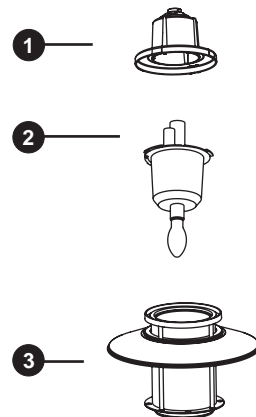

## Série Méridien

Le luminaire de la série MER541 est fait d'un globe cylindrique moulé d'acrylique. Ce dernier est retenu mécaniquement par notre système de retenue QUAD-TURN c/a quincaillerie en acier inoxydable. Le globe est assemblé à une embase suspendue d'aluminium moulé. Complet avec tiges d'aluminium ainsi que d'un déflecteur d'aluminium repoussé. Le QUAD-TURN, permet un accès sans outil à la lampe et au support régulateur.

### ENTRETIEN

- 1- Module tête
- 2- Support régulateur et cône
- 3- Module Manchon