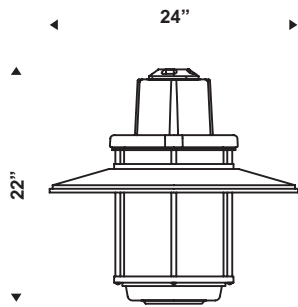

MER 541

Série Méridien

Le luminaire de la série MER541 est fait d'un globe cylindrique moulé d'acrylique. Ce dernier est retenu mécaniquement par notre système de retenue QUAD-TURN c/a quincaillerie en acier inoxydable. Le globe est assemblé à une embase suspendue d'aluminium moulé. Complet avec tiges d'aluminium ainsi que d'un déflecteur d'aluminium repoussé. Le QUAD-TURN, permet un accès sans outil à la lampe et au support régulateur.

ENTRETIEN

- 1- Module tête
- 2- Support régulateur et cône
- 3- Module Manchon

OPTIQUES

OLS_*S
Semi défilé
Système de louveres
Lampe Verticale
**IP66

*Type 3 & 5

NO5N
Non défilé
Lampe verticale
**IP66

Type 5

OG_*N
Non défilé
Réfracteur de verre
Lampe verticale
**IP66

*Type 3 & 5

Option HS: Déflecteur côté maison

**--Consulter Quattro

SEP: 2 pi ca

POIDS: 39 lb

POUR COMMANDER

PRODUIT

MER 541

OPTIQUE

OG3N

GLOBE

GPC

LAMPE

100 MH / MED

TENSION

120

COULEUR

BK TX

OPTION

GLOBES

GAC: Acrylique clair
GAO: Acrylique opalin
GAB: Acrylique brossé

OPTIONS

LAMPES

MÉTAL HALIDE	50	MH	Médium
	70	MH	Médium
	100	MH	Médium
	150	MH	Médium
	175	MH	Médium & goliath
*- consulter Quattro	250*	MH	Goliath

SODIUM HAUTE PRESSION	50	HPS	Médium
	70 <td>HPS <td>Médium & goliath</td> </td>		
	100 <td>HPS <td>Médium & goliath</td> </td>		
	150 <td>HPS <td>Médium & goliath</td> </td>		
*- consulter Quattro	50*	HPS <td>Goliath</td>	

TENSIONS

Tension simple: 120v / 208v / 240v / 277v / 347v / 480v
Tension double : **DT1*** (120-240v) **DT2*** (120-277v)
Tension triple: **TT1*** (120-208-240v) **TT2*** (120-277-347v)
Tension quadruple: **QT*** (120-208-240-277v)

* = branché à _____ volts

COULEURS

WH TX	BLANC	RD TX	ROUGE
BK TX	NOIR	GY TX	GRIS
GN TX	VERT	GND TX	VERT FONCÉ
TAN TX	BEIGE	BU TX	BLEU
BZ TX	BRONZE	SY SM	NU SPARKLE SILVER

EXEMPLES