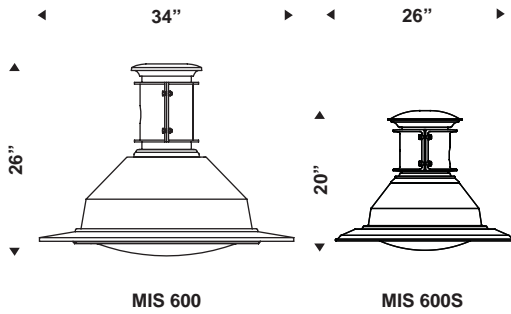

série
Mission

MIS 400

MIS 400S

MIS 600

MIS 600S

POIDS: 50 lb
SEP: 2.2 pi ca

POIDS: 37 lb
SEP: 1.6 pi ca

POUR COMMANDER