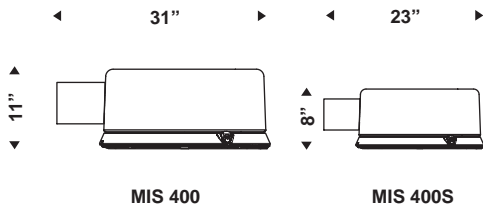

série
Mission

MIS 400

MIS 400S

MIS 600

MIS 600S

POIDS: 50 lb
SEP: 2.2 pi ca

POIDS: 37 lb
SEP: 1.6 pi ca

POUR COMMANDER