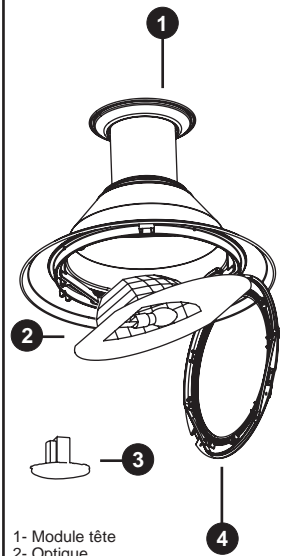

OPTIQUES

ORH_*C
Défilé
Réflecteur
Lampe horizontale *Type 3 & 5

ORV_*C
Défilé
Réflecteur
Lampe verticale *Type 3 & 5

OCB_*F
Défilé
Réflecteur
Lampe horizontale *Type 1 à 4
** IP66

Option HS: Déflecteur côté maison
** - Consulter Quattro

ENTRETIEN

- 1- Module tête
- 2- Optique
- 3- support régulateur
- 4- Lentille et cadre

OPTIONS

PBT: Photocellule de type bouton

EXEMPLES