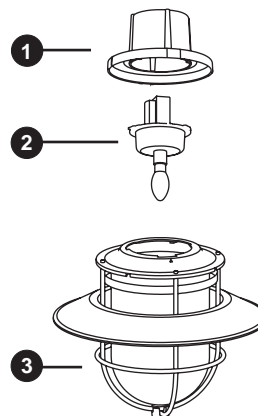

SEP: 2 pi ca

POIDS: 39 lb

Les luminaires de la série PAC100 sont faits d'un globe de polycarbonate ou d'acrylique moulé d'une pièce en injection sans aucun joint apparent. Ce dernier est retenu mécaniquement par notre système de retenu QUAD-TURN c/a quincaillerie en acier inoxydable. Le globe est assemblé à une embase suspendue d'aluminium moulé. Complet avec un cintrage fait de tige d'aluminium ainsi que d'un déflecteur d'aluminium repoussé. Le QUAD-TURN, permet un accès sans outil à la lampe et au support régulateur.

Non défilé
Réfracteur de verre
Lampe verticale
** IP66

*Type 3 & 5

OLS_*S

Semi défilé
Système de louveres
Lampe verticale
** IP66

*Type 3 & 5

NO5N

NON défilé
Lampe verticale
** IP66

Type 5

** Consulter Quattro

Option HS: Déflecteur côté maison

ENTRETIEN

- 1- Module embase
- 2- Support régulateur
- 3- Module tête

POUR COMMANDER

PRODUIT	OPTIQUE	GLOBE	LAMPE	TENSION	COULEUR	OPTION
PAC 100	OG3N	GPC	100 MH / MED	120	BK TX	