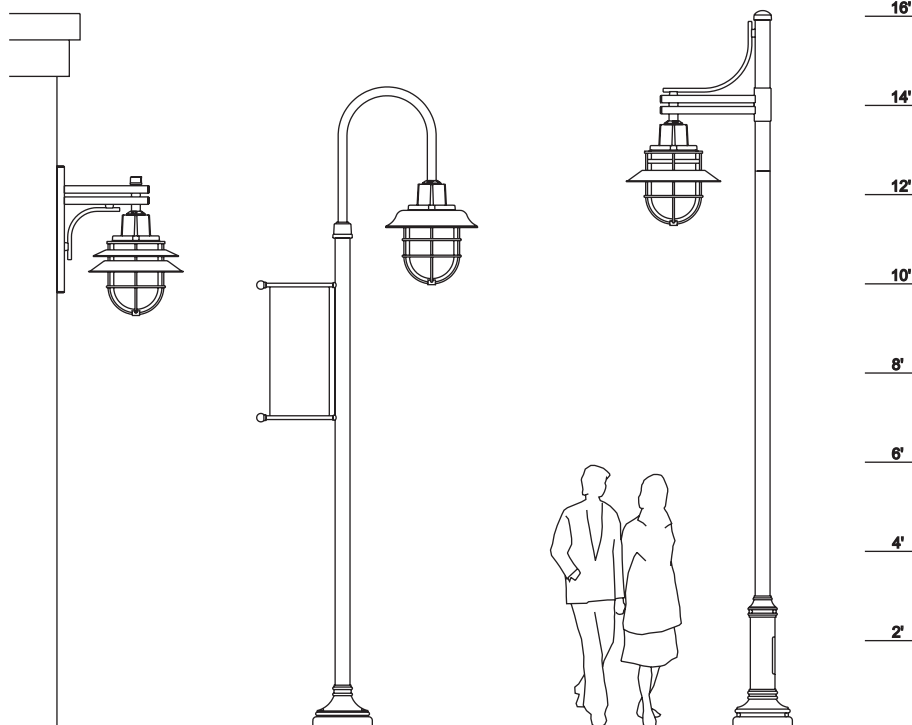

SEP: 2 pi ca

POIDS: 39 lb

Les luminaires de la série PAC100 sont faits d'un globe de polycarbonate ou d'acrylique moulé d'une pièce en injection sans aucun joint apparent. Ce dernier est retenu mécaniquement par notre système de retenu QUAD-TURN c/a quincaillerie en acier inoxydable. Le globe est assemblé à une embase suspendue d'aluminium moulé. Complet avec un cintrage fait de tige d'aluminium ainsi que d'un déflecteur d'aluminium repoussé. Le QUAD-TURN, permet un accès sans outil à la lampe et au support régulateur.

** Consulter Quattro

Option HS: Déflecteur côté maison

ENTRETIEN

- 1- Module embase
- 2- Support régulateur
- 3- Module tête

POUR COMMANDER

PRODUIT	OPTIQUE	GLOBE	LAMPE	TENSION	COULEUR	OPTION
PAC 100	OG3N	GPC	100 MH / MED	120	BK TX	

GLOBES

GPC: Polycarbonate clair
GPO: Polycarbonate opalin
GPB: Polycarbonate brossé

OPTIONS

LAMPES

MÉTAL	50	MH	Médium
HALIDE	70	MH	Médium
	100	MH	Médium
	150	MH	Médium
	175	MH	Médium & goliath
- consulter Quattro	250	MH	Goliath

SODIUM	50	HPS	Médium
HAUTE	70	HPS	Médium & goliath
PRESSION	100	HPS	Médium & goliath
	150	HPS	Médium & goliath
- consulter Quattro	50	HPS	Goliath

EXEMPLES

TENSIONS

Tension simple: 120v / 208v / 240v / 277v / 347v / 480v
Tension double: **DT1*** (120-240v) **DT2*** (120-277v)
Tension triple: **TT1*** (120-208-240v) **TT2*** (120-277-347v)
Tension quadruple: **QT*** (120-208-240-277v)