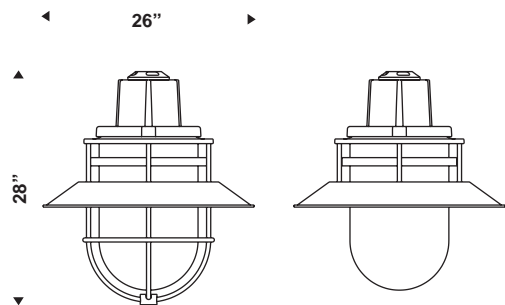

Série Pacific

PAC 100

PAC 101