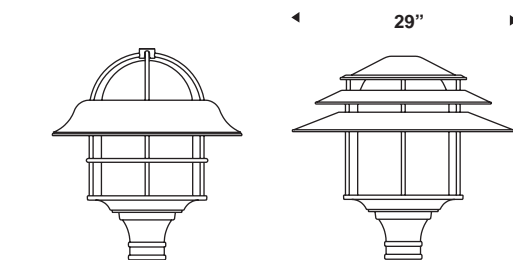

# Série Pacific

PAC 200

PAC 201

Les luminaires de la série PAC200 sont faits d'un globe de polycarbonate ou d'acrylique moulé d'une pièce en injection sans aucun joint apparent. Ce dernier est retenu mécaniquement par notre système de retenu QUAD-TURN c/a quincaillerie en acier inoxydable. Le globe est assemblé à un manchon d'aluminium moulé. Complet avec un cintrage fait de tiges d'aluminium ainsi que d'un déflecteur d'aluminium repoussé. Le QUAD-TURN, permet un accès sans outil à la lampe et au support régulateur.