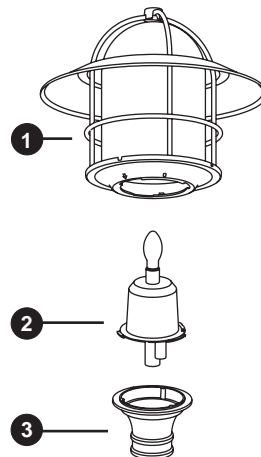

# Série Pacific

PAC 200

PAC 201

Les luminaires de la série PAC200 sont faits d'un globe de polycarbonate ou d'acrylique moulé d'une pièce en injection sans aucun joint apparent. Ce dernier est retenu mécaniquement par notre système de retenu QUAD-TURN c/a quincaillerie en acier inoxydable. Le globe est assemblé à un manchon d'aluminium moulé. Complet avec un cintrage fait de tiges d'aluminium ainsi que d'un déflecteur d'aluminium repoussé. Le QUAD-TURN, permet un accès sans outil à la lampe et au support régulateur.

PAC 202

PAC 210

TENON ADAPTATEUR: Ø4" x 3"lg  
SEP: 1.83 pi ca

POIDS: 37 lb

## OPTIQUES

**OC \*N**  
Non défilé  
Reflecteur &  
Refracteur  
Lampe verticale

\*Type 3 & 5

**OLS \*S**  
Semi Défilé  
Système de louveres  
Lampe verticale

\*Type 3 & 5

**OG \*N**  
NON Défilé  
Réfracteur de verre  
Lampe verticale

## ENTRETIEN

- 1- Module tête
- 2- Support régulateur et cône
- 3- Module embase