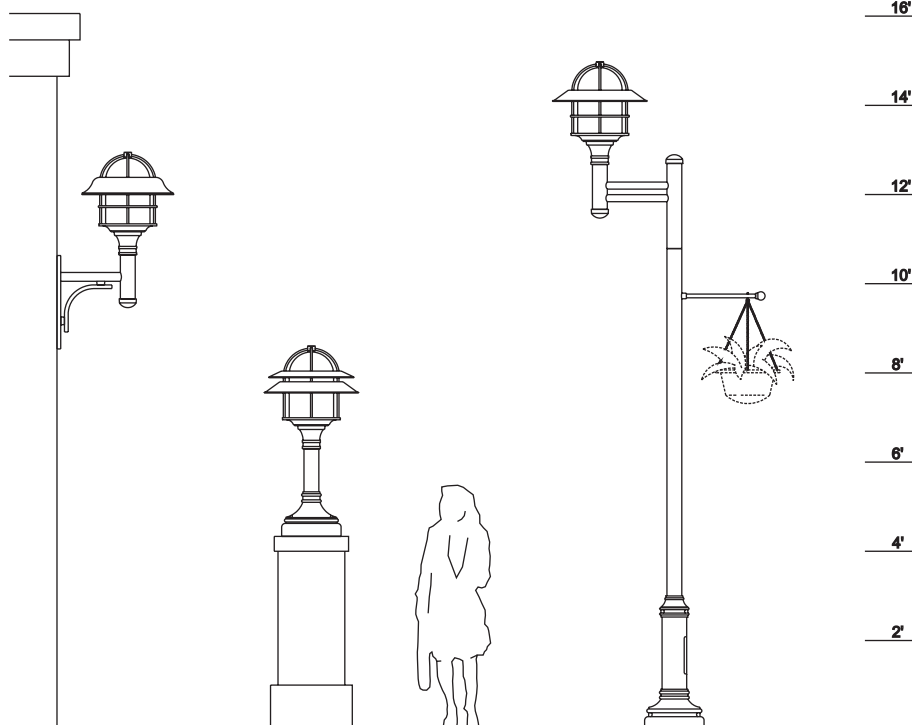

EXEMPLES

TENSIONS

Tension simple: 120v / 208v / 240v / 277v / 347v / 480v
Tension double : **DT1*** (120-240v) **DT2*** (120-277v)
Tension triple: **TT1*** (120-208-240v) **TT2*** (120-277-347v)
Tension quadruple: **QT*** (120-208-240-277v)

* = branché à _____ volts

COULEURS

WH TX	BLANC	RD TX	ROUGE
BK TX	NOIR	GY TX	GRIS
GN TX	VERT	GND TX	VERT FONCÉ
TAN TX	BEIGE	BU TX	BLEU
BZ TX	BRONZE	SY SM	NU SPARKLE SILVER