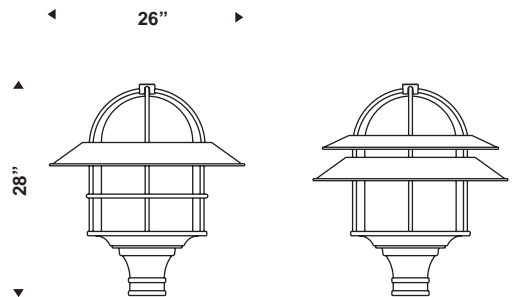

# Série Pacific

PAC 200

PAC 201

Les luminaires de la série PAC200 sont faits d'un globe de polycarbonate ou d'acrylique moulé d'une pièce en injection sans aucun joint apparent. Ce dernier est retenu mécaniquement par notre système de retenu QUAD-TURN c/a quincaillerie en acier inoxydable. Le globe est assemblé à un manchon d'aluminium moulé. Complet avec un cintrage fait de tiges d'aluminium ainsi que d'un déflecteur d'aluminium repoussé. Le QUAD-TURN, permet un accès sans outil à la lampe et au support régulateur.