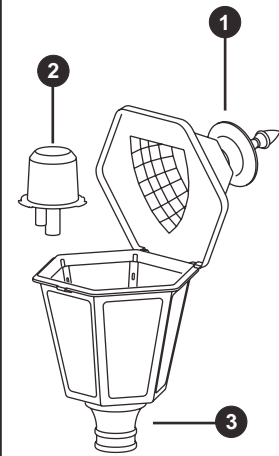

* = branché à _____ volts

COULEURS

WH TX	BLANC	RD TX	ROUGE
BK TX	NOIR	GY TX	GRIS
GN TX	VERT	GND TX	VERT FONCÉ
TAN TX	BEIGE	BU TX	BLEU
BZ TX	BRONZE	SY SM	NU SPARKLE SILVER

EXEMPLES

ENTRETIEN

1- Module tête
2- Support régulateur et cône
3- Module manchon