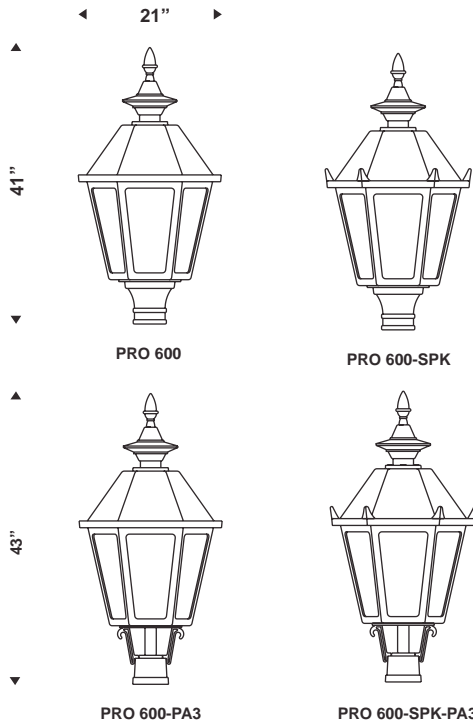

série
Provincial

➤ **PRO 600-SPK**

➤ **PRO 600**

Série Provinciale

Les luminaires de la série PRO600 sont de formes hexagonales. La cage et le toit sont de formes fuselés c/a pignon, le tout en aluminium moulé. Le toit conçu avec une charnière intégrée, est assemblé à la cage. Le toit est retenu à l'aide d'une vis qui donne accès à la lampe et aux composants électriques.

TENON ADAPTATEUR: Ø4" x 3"lg
SEP: 2.65 pi ca

POIDS: 48 lb

POUR COMMANDER

PRODUIT	OPTIQUE	LENTILLE	LAMPE	TENSION	COULEUR	OPTION
PRO 600	ORH3C	GGC	100 MH / MED	120	BKTX	AC

LENTILLES

GAC: Acrylique clair
GPC: Polycarbonate clair
GAO: Acrylique opalin
GPO: Polycarbonate opalin
GGC: Verre clair

OPTIONS

PIGNONS:

MANCHONS:

#PBT: Cellule photoélectrique de type bouton #AC: Ornement de cuivre #AB: Ornement de laiton
#PTL: Cellule photoélectrique quart de tour #PTR3: Réducteur Ø3"

LAMPES

MÉTAL	50	MH	Médium
HALIDE	70	MH	Médium
	100	MH	Médium
	150	MH	Médium
	175	MH	Médium & goliath
- consulter Quattro	250	MH	Goliath