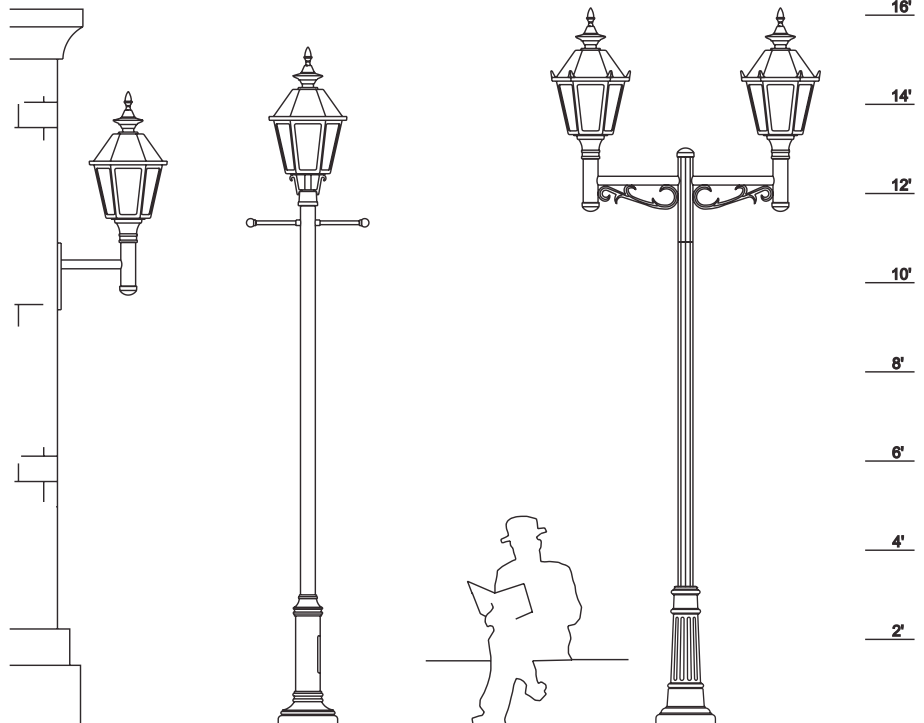

Série Provinciale

Les luminaires de la série PRO600 sont de formes hexagonales. La cage et le toit sont de formes fuselés c/a pignon, le tout en aluminium moulé. Le toit conçu avec une charnière intégrée, est assemblé à la cage. Le toit est retenu à l'aide d'une vis qui donne accès à la lampe et aux composants électriques.

TENON ADAPTATEUR: Ø4" x 3"lg
SEP: 2.65 pi ca

POIDS: 48 lb

POUR COMMANDER

PRODUIT	OPTIQUE	LENTILLE	LAMPE	TENSION	COULEUR	OPTION
PRO 600	ORH3C	GGC	100 MH / MED	120	BKTX	AC

LENTILLES

GAC: Acrylique clair
GPC: Polycarbonate clair
GAO: Acrylique opalin
GPO: Polycarbonate opalin
GGC: Verre clair

OPTIONS

PIGNONS:

MANCHONS:

#PBT: Cellule photoélectrique de type bouton #AC: Ornement de cuivre #AB: Ornement de laiton
#PTL: Cellule photoélectrique quart de tour #PTR3: Réducteur Ø3"

LAMPES

MÉTAL	50	MH	Médium
HALIDE	70	MH	Médium
	100	MH	Médium
	150	MH	Médium
	175	MH	Médium & goliath
*- consulter Quattro	250*	MH	Goliath

SODIUM	50	HPS	Médium
HAUTE	70	HPS	Médium & goliath
PRESSION	100	HPS	Médium & goliath
	150	HPS	Médium & goliath
*- consulter Quattro	250*	HPS	Goliath

TENSIONS

Tension simple: 120v / 208v / 240v / 277v / 347v / 480v
Tension Double: **DT1**/* (120-240v) **DT2**/* (120-277v)
Tension Triple: **TT1**/* (120-208-240v) **TT2**/* (120-277-347v)
Tension Quadruple: **QT**/* (120-208-240-277v)

* = branché à _____ volts

COULEURS

WH TX	BLANC	RD TX	ROUGE
BK TX	NOIR	GY TX	GRIS
GN TX	VERT	GND TX	VERT FONCÉ
TAN TX	BEIGE	BU TX	BLEU
BZ TX	BRONZE	SY SM	NU SPARKLE SILVER

EXEMPLES

ENTRETIEN

1- Module tête
2- Support régulateur et cône
3- Module manchon

OPTIQUES

ORH_*C**

Défilé
Réflecteur
Lampe horizontale *Type 3 & 5

ORV_*C**

Défilé
Réflecteur
Lampe verticale *Type 3 & 5

** = Complet avec une cheminée de verre

OG_*N

NON défilé
Réflecteur de verre
Lampe verticale *Type 3 & 5