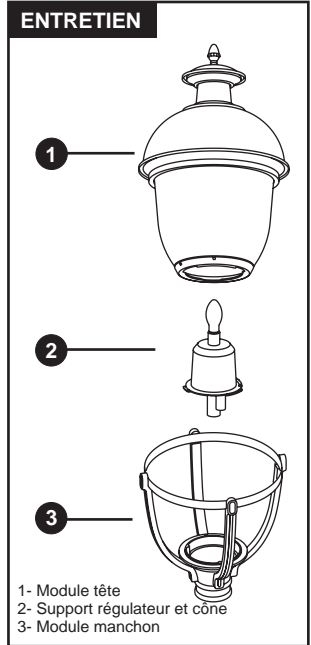

série
Sierra

➤ **SRA 400**

➤ **SRA 410**

Série Sierra

Les luminaires de la série SRA sont faits d'un globe prismatique de polycarbonate avec stabilisateur UV ou d'acrylique moulé par injection d'une pièce, résistant à la chaleur et à l'impact c/a toit d'aluminium repoussé et pignon moulé. Le globe est assemblé à un manchon pourvu de quatre bras décoratifs en aluminium moulés. Ce dernier est retenu mécaniquement par notre système de retenu QUAD-TURN c/a quincaillerie en acier inoxydable. Le QUAD-TURN, permet un accès sans outil à la lampe et au support régulateur.

OPTIQUES

OP_*N
Non défilé
Réfracteur
Lampe verticale

*Type 3 & 5

Option HS: Déflecteur côté maison

TENON ADAPTEUR: Ø4" x 3"lg
SEP: 2.5 pi ca

POIDS: 44 lb

POUR COMMANDER

PRODUIT	OPTIQUE	GLOBE	LAMPE	TENSION	COULEUR	OPTION
SRA 400	OP3N	GAC	100 MH / MED	120	BKTX	PBT

GLOBES

GAC: Acrylique clair prismatique
GPC: Polycarbonate clair prismatique

OPTIONS

PIGNON: #F1 #F2 #F3 #F4 #F5

#PBT: Cellule photoélectrique de type bouton #AC: Ornement de cuivre
#PTL: Cellule photoélectrique quart de tour #PTR3: Réducteur Ø3"