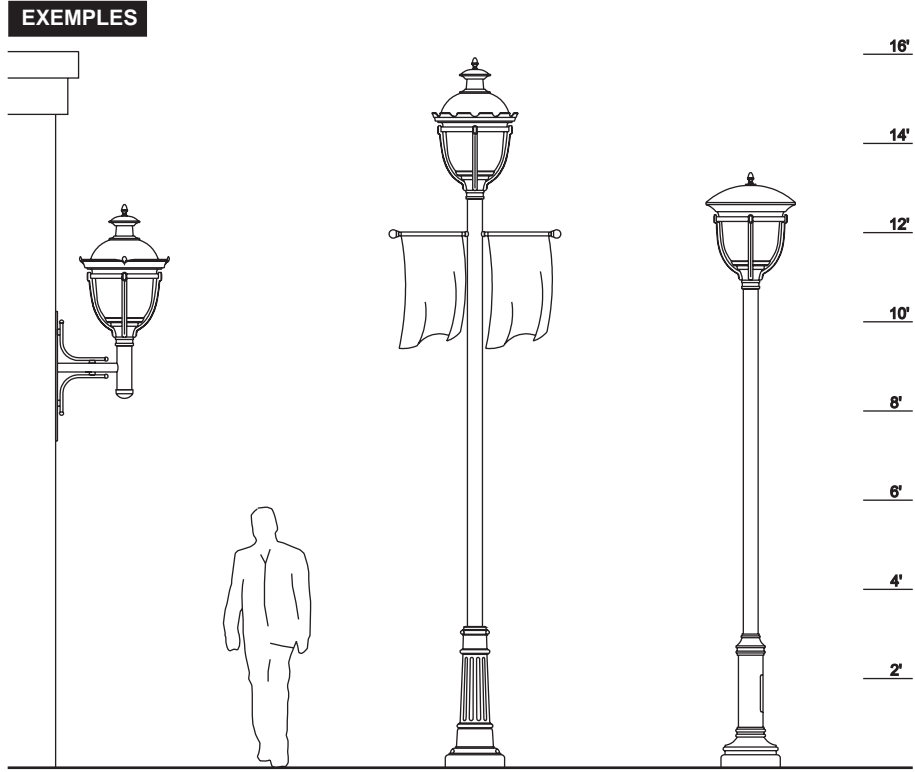

TENSIONS

Tension simple: 120v / 208v / 240v / 277v / 347v / 480v
Tension Double: **DT1*** (120-240v) **DT2*** (120-277v)
Tension Triple: **TT1*** (120-208-240v) **TT2*** (120-277-347v)
Tension Quadruple: **QT*** (120-208-240-277v)

* = branché à _____ volts

COULEURS

WH TX	BLANC	RD TX	ROUGE
BK TX	NOIR	GY TX	GRIS
GN TX	VERT	GND TX	VERT FONCÉ
TAN TX	BEIGE	BU TX	BLEU
BZ TX	BRONZE	SY SM	NU SPARKLE SILVER