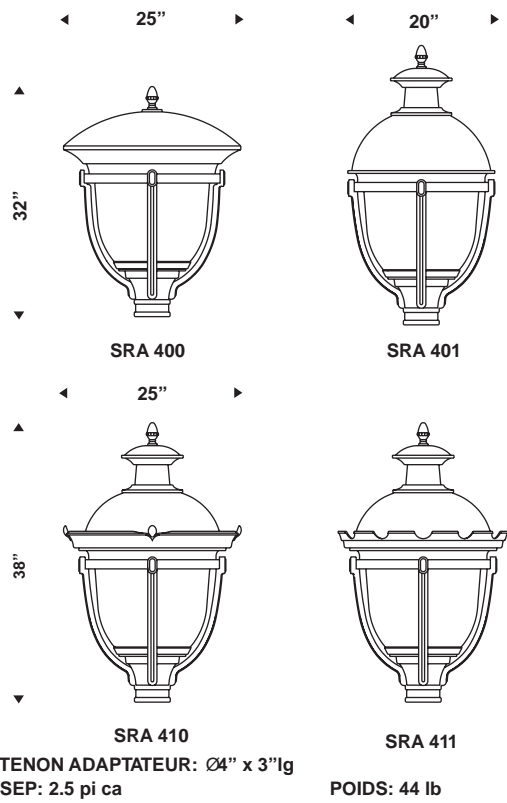

série
Sierra

➤ **SRA 400**

➤ **SRA 410**

Série Sierra

Les luminaires de la série SRA sont faits d'un globe prismatique de polycarbonate avec stabilisateur UV ou d'acrylique moulé par injection d'une pièce, résistant à la chaleur et à l'impact c/a toit d'aluminium repoussé et pignon moulé. Le globe est assemblé à un manchon pourvu de quatre bras décoratifs en aluminium moulés. Ce dernier est retenu mécaniquement par notre système de retenu QUAD-TURN c/a quincaillerie en acier inoxydable. Le QUAD-TURN, permet un accès sans outil à la lampe et au support régulateur.

OPTIQUES

OP_*N
Non défilé
Réfracteur
Lampe verticale

*Type 3 & 5

Option HS: Déflecteur côté maison

TENON ADAPTEUR: Ø4" x 3"lg
SEP: 2.5 pi ca

POIDS: 44 lb

POUR COMMANDER

PRODUIT	OPTIQUE	GLOBE	LAMPE	TENSION	COULEUR	OPTION
SRA 400	OP3N	GAC	100 MH / MED	120	BKTX	PBT

GLOBES

GAC: Acrylique clair prismatique
GPC: Polycarbonate clair prismatique

OPTIONS

PIGNON: #F1 #F2 #F3 #F4 #F5

#PBT: Cellule photoélectrique de type bouton #AC: Ornement de cuivre
#PTL: Cellule photoélectrique quart de tour #PTR3: Réducteur Ø3"