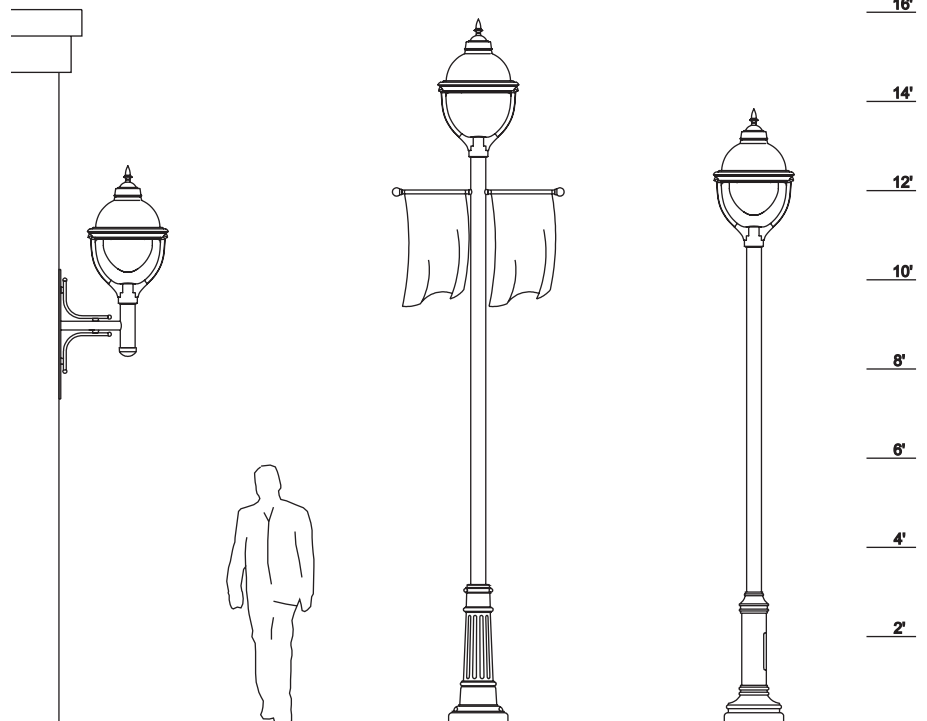

série
Sierra

 Éclairage
Quattro

➤ **SRA 507**

➤ **SRA 507 GAPS**

Série Sierra

Les luminaires de la série SRA507 sont faits d'un globe prismatique ou d'une lentille c/a avec un toit en aluminium repoussé et un pignon moulé. Le globe ou lentille est assemblé à un cadre pourvu de deux bras structuraux en aluminium moulé. Ce cadre est retenu mécaniquement par notre système sur charnière c/a quincaillerie en acier inoxydable. La charnière permet un accès sans outil à la lampe et au support régulateur.

POIDS: 44 lb

POUR COMMANDER

PRODUIT	OPTIQUE	GLOBE	LAMPE	TENSION	COULEUR	OPTION
SRA 507	OCB3F	GAC	100 MH / MED	120	BKTX	PBT

GLOBES

GAC: Lentille Acrylique clair
GPC: Lentille Polycarbonate clair
GGs: Lentille de verre clair convexe
GGC: Lentille Verre clair
GPpS: Globe polycarbonate prismatique
GAPs: Globe acrylique prismatique court
GGpS: Globe verre prismatique court
GPpL: Globe polycarbonate prismatique
GAPL: Globe acrylique prismatique long
GGpL: Globe verre prismatique long

OPTIONS

PIGNON:

#PTL: Cellule photoélectrique quart de tour
#PBT: Cellule photoélectrique de type bouton

#AC: Ornement de cuivre
#PTR3: Réducteur Ø3"

EXEMPLES

LAMPES

MÉTAL	50	MH	Médium
HALIDE	70	MH	Médium
	100	MH	Médium
	150	MH	Médium
	175	MH	Médium & goliath
SODIUM	50	HPS	Medium
HAUTE	70	HPS	Medium & goliath
PRESSION	100	HPS	Medium & goliath
	150	HPS	Medium & goliath

TENSIONS

Tension simple: 120v / 208v / 240v / 277v / 347v / 480v
Tension Double: **DT1*** (120-240v) **DT2*** (120-277v)
Tension Triple: **TT1*** (120-208-240v) **TT2*** (120-277-347v)
Tension Quadruple: **QT*** (120-208-240-277v)