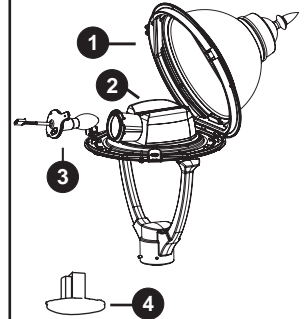

série
Sierra

 Éclairage
Quattro

➤ **SRA 507**

➤ **SRA 507 GAPS**

Série Sierra

Les luminaires de la série SRA507 sont faits d'un globe prismatique ou d'une lentille c/a avec un toit en aluminium repoussé et un pignon moulé. Le globe ou lentille est assemblé à un cadre pourvu de deux bras structuraux en aluminium moulé. Ce cadre est retenu mécaniquement par notre système sur charnière c/a quincaillerie en acier inoxydable. La charnière permet un accès sans outil à la lampe et au support régulateur.

ENTRETIEN

- 1- Module tête
- 2- Optique
- 3- Lampe
- 4- Module régulateur

OPTIQUES

OCB_*F
Défilé
Réflecteur
Lampe horizontale *Type 1 à 4
** IP66

Option HS: Déflecteur côté maison**

** - consulter Quattro

TENON ADAPTEUR: Ø4" x 3"lg
SEP: 2.5 pi ca

POIDS: 44 lb

POUR COMMANDER

PRODUIT	OPTIQUE	GLOBE	LAMPE	TENSION	COULEUR	OPTION
SRA 507	OCB3F	GAC	100 MH / MED	120	BKTX	PBT

GLOBES

GAC: Lentille Acrylique clair
GPC: Lentille Polycarbonate clair
GGs: Lentille de verre clair convexe
GGC: Lentille Verre clair
GPpS: Globe polycarbonate prismatique
GAPs: Globe acrylique prismatique court
GGpS: Globe verre prismatique court
GPpL: Globe polycarbonate prismatique
GAPL: Globe acrylique prismatique long
GGpL: Globe verre prismatique long