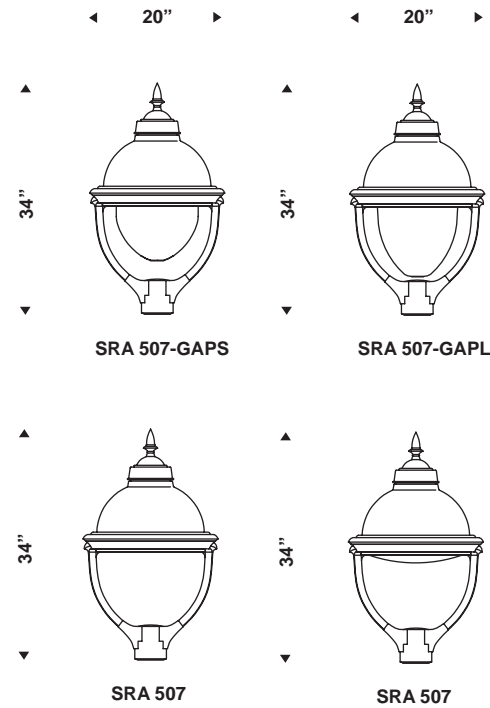

série
Sierra

 Éclairage
Quattro

➤ **SRA 507**

➤ **SRA 507 GAPS**

Série Sierra

Les luminaires de la série SRA507 sont faits d'un globe prismatique ou d'une lentille c/a avec un toit en aluminium repoussé et un pignon moulé. Le globe ou lentille est assemblé à un cadre pourvu de deux bras structuraux en aluminium moulé. Ce cadre est retenu mécaniquement par notre système sur charnière c/a quincaillerie en acier inoxydable. La charnière permet un accès sans outil à la lampe et au support régulateur.

ENTRETIEN

- 1- Module tête
- 2- Optique
- 3- Lampe
- 4- Module régulateur

OPTIQUES

OCB_*F
Défilé
Réflecteur
Lampe horizontale *Type 1 à 4
** IP66

Option HS: Déflecteur côté maison**

** - consulter Quattro

TENON ADAPTEUR: Ø4" x 3"lg
SEP: 2.5 pi ca

POIDS: 44 lb

POUR COMMANDER

PRODUIT	OPTIQUE	GLOBE	LAMPE	TENSION	COULEUR	OPTION
SRA 507	OCB3F	GAC	100 MH / MED	120	BKTX	PBT

GLOBES

GAC: Lentille Acrylique clair
GPC: Lentille Polycarbonate clair
GGs: Lentille de verre clair convexe
GGC: Lentille Verre clair
GPpS: Globe polycarbonate prismatique
GAPs: Globe acrylique prismatique court
GGpS: Globe verre prismatique court
GPpL: Globe polycarbonate prismatique
GAPL: Globe acrylique prismatique long
GGpL: Globe verre prismatique long

OPTIONS

PIGNON:

#PTL: Cellule photoélectrique quart de tour
#PBT: Cellule photoélectrique de type bouton

#AC: Ornement de cuivre
#PTR3: Réducteur Ø3"

EXEMPLES

LAMPES

MÉTAL	50	MH	Médium
HALIDE	70	MH	Médium
	100	MH	Médium
	150	MH	Médium
	175	MH	Médium & goliath
SODIUM	50	HPS	Medium
HAUTE	70	HPS	Medium & goliath
PRESSION	100	HPS	Medium & goliath
	150	HPS	Medium & goliath