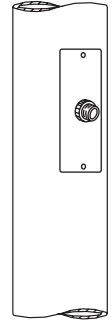

ACCENTUATION

AD Toit coloré (série HORIZON)

- AC** Ornement en cuivre
- AB** Ornement en laiton
- AO** Ornement en chrome

EXEMPLE

PRO 101 avec PA2H & F3 en options

PIGNONS

MANCHONS

Manchon standard est Ø4"x3" de long
Ajouter l'option PTR3, pour un manchon Ø3"x3" long

OPTIONS ÉLECTRIQUE

PTL Réceptacle de cellule photoélectrique quart de tour, orientable.

MANCHON

FÛT

PBT Cellule photoélectrique de type bouton

DR Réceptacle double *

GFI Réceptacle double avec disjoncteur de mise à la terre *

* C/a couvercle étanche

PTR3 Réducteur à Ø3"

LF1 Porte fusible simple

LF2 Porte fusible double

APPUI ÉCHELLE (décoratif)

LRM/F2

LRM/F1

LRM/F3

LRM/F4

PORTE BANNIÈRE & SUPPORT DE POT À FLEUR

PORTE BANNIÈRE

BRM/S
BRK/S (TYPE RUPTURE)

BRM/ST
BRK/ST (TYPE RUPTURE)

SUPPORT DE POT À FLEUR

PLH/S (SIMPLE)
PLH/D (DOUBLE)

BRM/D
BRK/D (TYPE RUPTURE)