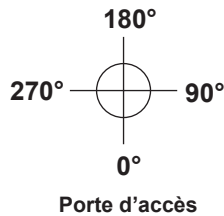

ACCENTUATION

AD Toit coloré (série HORIZON)

- AC** Ornement en cuivre
- AB** Ornement en laiton
- AO** Ornement en chrome

EXEMPLE

PRO 101 avec PA2H & F3 en options

PIGNONS

MANCHONS

Manchon standard est Ø4"x3" de long
Ajouter l'option PTR3, pour un manchon Ø3"x3" long

OPTIONS ÉLECTRIQUE

PTL Réceptacle de cellule photoélectrique quart de tour, orientable.

MANCHON

FÛT

PBT Cellule photoélectrique de type bouton

DR Réceptacle double *

GFI Réceptacle double avec disjoncteur de mise à la terre *