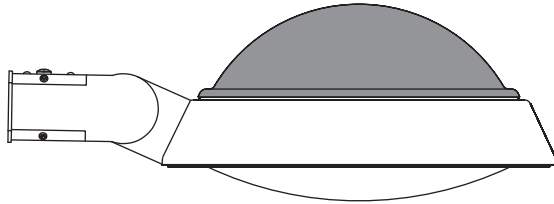

ACCENTUATION

AD Toit coloré (série HORIZON)

- AC** Ornement en cuivre
- AB** Ornement en laiton
- AO** Ornement en chrome

EXEMPLE

PRO 101 avec PA2H & F3 en options

PIGNONS

MANCHONS

Manchon standard est Ø4"x3" de long
Ajouter l'option PTR3, pour un manchon Ø3"x3" long

OPTIONS ÉLECTRIQUE

PTL Réceptacle de cellule photoélectrique quart de tour, orientable.

MANCHON

FÛT

PBT Cellule photoélectrique de type bouton

DR Réceptacle double *

GFI Réceptacle double avec disjoncteur de mise à la terre *

* C/a couvercle étanche

PTR3 Réducteur à Ø3"

LF1 Porte fusible simple

LF2 Porte fusible double

APPUI ÉCHELLE (décoratif)

LRM/F2

LRM/F1

LRM/F3