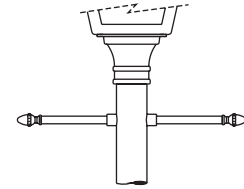

ACCENTUATION

AD Toit coloré (série HORIZON)

- AC** Ornement en cuivre
- AB** Ornement en laiton
- AO** Ornement en chrome

EXEMPLE

PRO 101 avec PA2H & F3 en options

PIGNONS

MANCHONS

Manchon standard est Ø4"x3" de long
Ajouter l'option PTR3, pour un manchon Ø3"x3" long

OPTIONS ÉLECTRIQUE

PTL Réceptacle de cellule photoélectrique quart de tour, orientable.

MANCHON

FÛT

PBT Cellule photoélectrique de type bouton

DR Réceptacle double *

GFI Réceptacle double avec disjoncteur de mise à la terre *

* C/a couvercle étanche

PTR3 Réducteur à Ø3"

LF1 Porte fusible simple

LF2 Porte fusible double

APPUI ÉCHELLE (décoratif)

LRM/F2

LRM/F1

LRM/F3

LRM/F4

PORTE BANNIÈRE & SUPPORT DE POT À FLEUR

PORTE BANNIÈRE

BRM/S
BRK/S (TYPE RUPTURE)

BRM/ST
BRK/ST (TYPE RUPTURE)

SUPPORT DE POT À FLEUR

PLH/S (SIMPLE)
PLH/D (DOUBLE)

BRM/D
BRK/D (TYPE RUPTURE)