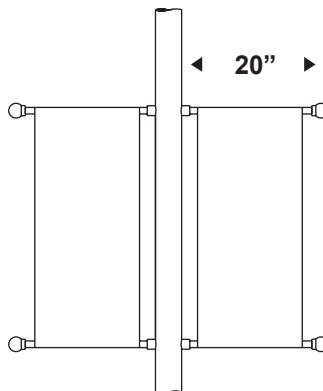

OPTIONS ÉLECTRIQUE

PTL Réceptacle de cellule photoélectrique quart de tour, orientable.

MANCHON

FÛT

PBT Cellule photoélectrique de type bouton

DR Réceptacle double *

GFI Réceptacle double avec disjoncteur de mise à la terre *

* C/a couvercle étanche

PTR3 Réducteur à Ø3"

LF1 Porte fusible simple

LF2 Porte fusible double

APPUI ÉCHELLE (décoratif)

LRM/F2

LRM/F1

LRM/F3

LRM/F4

PORTE BANNIÈRE & SUPPORT DE POT À FLEUR

PORTE BANNIÈRE

BRM/S
BRK/S (TYPE RUPTURE)

BRM/ST
BRK/ST (TYPE RUPTURE)

SUPPORT DE POT À FLEUR

PLH/S (SIMPLE)
PLH/D (DOUBLE)

BRM/D
BRK/D (TYPE RUPTURE)