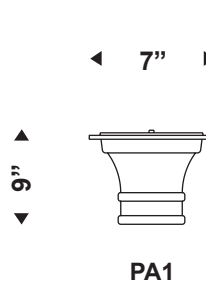

ACCENTUATION

AD Toit coloré (série HORIZON)

- AC** Ornement en cuivre
- AB** Ornement en laiton
- AO** Ornement en chrome

EXEMPLE

PRO 101 avec PA2H & F3 en options

PIGNONS

MANCHONS

Manchon standard est Ø4"x3" de long
Ajouter l'option PTR3, pour un manchon Ø3"x3" long

OPTIONS ÉLECTRIQUE

PTL Réceptacle de cellule photoélectrique quart de tour, orientable.

MANCHON

FÛT

PBT Cellule photoélectrique de type bouton

DR Réceptacle double *

GFI Réceptacle double avec disjoncteur de mise à la terre *

* C/a couvercle étanche

PTR3 Réducteur à Ø3"

LF1 Porte fusible simple

LF2 Porte fusible double

APPUI ÉCHELLE (décoratif)

LRM/F2

LRM/F1

LRM/F3