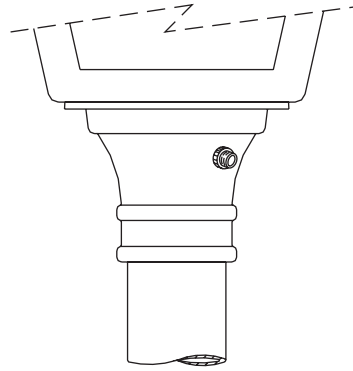

ACCENTUATION

AD Toit coloré (série HORIZON)

- AC** Ornement en cuivre
- AB** Ornement en laiton
- AO** Ornement en chrome

EXEMPLE

PRO 101 avec PA2H & F3 en options

PIGNONS

MANCHONS

Manchon standard est Ø4"x3" de long
Ajouter l'option PTR3, pour un manchon Ø3"x3" long

OPTIONS ÉLECTRIQUE

PTL Réceptacle de cellule photoélectrique quart de tour, orientable.

MANCHON

FÛT

PBT Cellule photoélectrique de type bouton

DR Réceptacle double *

GFI Réceptacle double avec disjoncteur de mise à la terre *

* C/a couvercle étanche

PTR3 Réducteur à Ø3"

LF1 Porte fusible simple

LF2 Porte fusible double

APPUI ÉCHELLE (décoratif)

LRM/F2

LRM/F1

LRM/F3