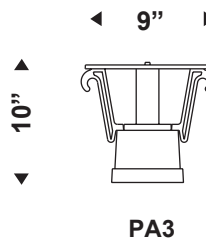

ACCENTUATION

AD Toit coloré (série HORIZON)

- AC** Ornement en cuivre
- AB** Ornement en laiton
- AO** Ornement en chrome

EXEMPLE

PRO 101 avec PA2H & F3 en options

PIGNONS

MANCHONS

Manchon standard est Ø4"x3" de long
Ajouter l'option PTR3, pour un manchon Ø3"x3" long

OPTIONS ÉLECTRIQUE

PTL Réceptacle de cellule photoélectrique quart de tour, orientable.

MANCHON

FÛT

PBT Cellule photoélectrique de type bouton

DR Réceptacle double *

GFI Réceptacle double avec disjoncteur de mise à la terre *

* C/a couvercle étanche

PTR3 Réducteur à Ø3"

LF1 Porte fusible simple

LF2 Porte fusible double

APPUI ÉCHELLE (décoratif)

LRM/F2

LRM/F1

LRM/F3