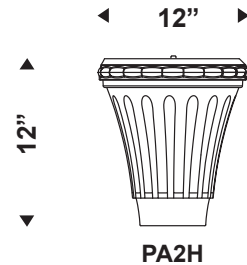

ACCENTUATION

AD Toit coloré (série HORIZON)

- AC** Ornement en cuivre
- AB** Ornement en laiton
- AO** Ornement en chrome

EXEMPLE

PRO 101 avec PA2H & F3 en options

PIGNONS

MANCHONS

Manchon standard est Ø4"x3" de long
Ajouter l'option PTR3, pour un manchon Ø3"x3" long

OPTIONS ÉLECTRIQUE

PTL Réceptacle de cellule photoélectrique quart de tour, orientable.

MANCHON

FÛT

PBT Cellule photoélectrique de type bouton

DR Réceptacle double *

GFI Réceptacle double avec disjoncteur de mise à la terre *

* C/a couvercle étanche

PTR3 Réducteur à Ø3"

LF1 Porte fusible simple

LF2 Porte fusible double

APPUI ÉCHELLE (décoratif)

LRM/F2

LRM/F1

LRM/F3