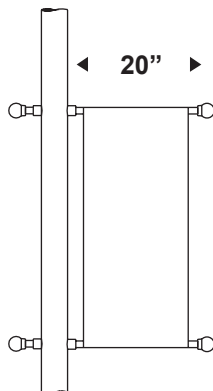

OPTIONS ÉLECTRIQUE

PTL Réceptacle de cellule photoélectrique quart de tour, orientable.

MANCHON

FÛT

PBT Cellule photoélectrique de type bouton

DR Réceptacle double *

GFI Réceptacle double avec disjoncteur de mise à la terre *

* C/a couvercle étanche

PTR3 Réducteur à Ø3"

LF1 Porte fusible simple

LF2 Porte fusible double

APPUI ÉCHELLE (décoratif)

LRM/F2

LRM/F1

LRM/F3

LRM/F4

PORTE BANNIÈRE & SUPPORT DE POT À FLEUR

PORTE BANNIÈRE

BRM/S
BRK/S (TYPE RUPTURE)

BRM/ST
BRK/ST (TYPE RUPTURE)

SUPPORT DE POT À FLEUR

PLH/S (SIMPLE)
PLH/D (DOUBLE)

BRM/D
BRK/D (TYPE RUPTURE)

BRM/DT
BRK/DT (BREAK-AWAY)

BAGUE DE SERRAGE (AJUSTABLE)

CRM/S
CRM/ST
CRM/D
CRM/DT