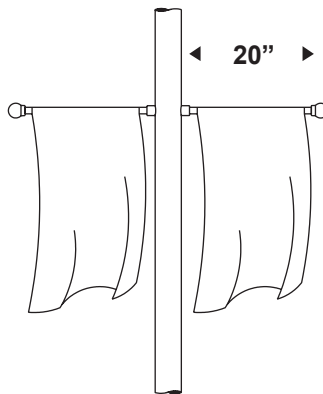

BRM/ST
BRK/ST (TYPE RUPTURE)