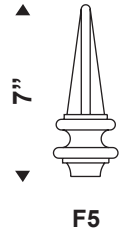

ACCENTUATION

AD Toit coloré (série HORIZON)

- AC** Ornement en cuivre
- AB** Ornement en laiton
- AO** Ornement en chrome

EXEMPLE

PRO 101 avec PA2H & F3 en options

PIGNONS

MANCHONS

Manchon standard est Ø4"x3" de long
Ajouter l'option PTR3, pour un manchon Ø3"x3" long

OPTIONS ÉLECTRIQUE

PTL Réceptacle de cellule photoélectrique quart de tour, orientable.

MANCHON

FÛT

PBT Cellule photoélectrique de type bouton

DR Réceptacle double *

GFI Réceptacle double avec disjoncteur de mise à la terre *

* C/a couvercle étanche

PTR3 Réducteur à Ø3"

LF1 Porte fusible simple

LF2 Porte fusible double

APPUI ÉCHELLE (décoratif)

LRM/F2

LRM/F1

LRM/F3