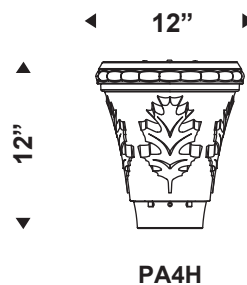

ACCENTUATION

AD Toit coloré (série HORIZON)

- AC** Ornement en cuivre
- AB** Ornement en laiton
- AO** Ornement en chrome

EXEMPLE

PRO 101 avec PA2H & F3 en options

PIGNONS

MANCHONS

Manchon standard est Ø4"x3" de long
Ajouter l'option PTR3, pour un manchon Ø3"x3" long

OPTIONS ÉLECTRIQUE

PTL Réceptacle de cellule photoélectrique quart de tour, orientable.

MANCHON

FÛT

PBT Cellule photoélectrique de type bouton

DR Réceptacle double *

GFI Réceptacle double avec disjoncteur de mise à la terre *