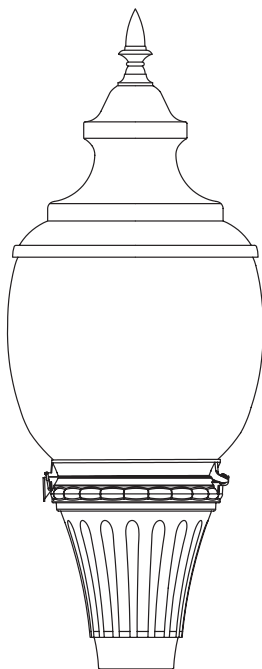

ACCENTUATION

AD Toit coloré (série HORIZON)

- AC** Ornement en cuivre
- AB** Ornement en laiton
- AO** Ornement en chrome

EXEMPLE

PRO 101 avec PA2H & F3 en options

PIGNONS

MANCHONS

Manchon standard est Ø4"x3" de long
Ajouter l'option PTR3, pour un manchon Ø3"x3" long

OPTIONS ÉLECTRIQUE

PTL Réceptacle de cellule photoélectrique quart de tour, orientable.

MANCHON

FÛT

PBT Cellule photoélectrique de type bouton

DR Réceptacle double *

GFI Réceptacle double avec disjoncteur de mise à la terre *