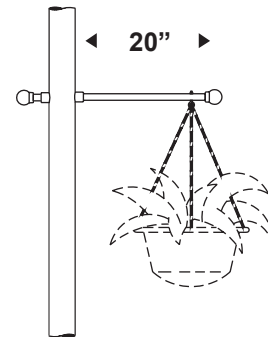

OPTIONS ÉLECTRIQUE

PTL Réceptacle de cellule photoélectrique quart de tour, orientable.

MANCHON

FÛT

PBT Cellule photoélectrique de type bouton

DR Réceptacle double *

GFI Réceptacle double avec disjoncteur de mise à la terre *

* C/a couvercle étanche

PTR3 Réducteur à Ø3"

LF1 Porte fusible simple

LF2 Porte fusible double

APPUI ÉCHELLE (décoratif)

LRM/F2

LRM/F1

LRM/F3

LRM/F4

PORTE BANNIÈRE & SUPPORT DE POT À FLEUR

PORTE BANNIÈRE

BRM/S
BRK/S (TYPE RUPTURE)

BRM/ST
BRK/ST (TYPE RUPTURE)

SUPPORT DE POT À FLEUR

PLH/S (SIMPLE)
PLH/D (DOUBLE)

BRM/D
BRK/D (TYPE RUPTURE)