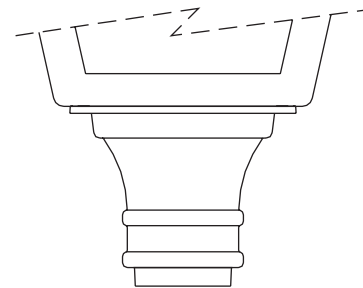

ACCENTUATION

AD Toit coloré (série HORIZON)

- AC** Ornement en cuivre
- AB** Ornement en laiton
- AO** Ornement en chrome

EXEMPLE

PRO 101 avec PA2H & F3 en options

PIGNONS

MANCHONS

Manchon standard est Ø4"x3" de long
Ajouter l'option PTR3, pour un manchon Ø3"x3" long

OPTIONS ÉLECTRIQUE

PTL Réceptacle de cellule photoélectrique quart de tour, orientable.

MANCHON

FÛT

PBT Cellule photoélectrique de type bouton

DR Réceptacle double *

GFI Réceptacle double avec disjoncteur de mise à la terre *

* C/a couvercle étanche

PTR3 Réducteur à Ø3"

LF1 Porte fusible simple

LF2 Porte fusible double

APPUI ÉCHELLE (décoratif)

LRM/F2

LRM/F1

LRM/F3