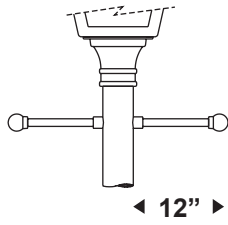

ACCENTUATION

AD Toit coloré (série HORIZON)

- AC** Ornement en cuivre
- AB** Ornement en laiton
- AO** Ornement en chrome

EXEMPLE

PRO 101 avec PA2H & F3 en options

PIGNONS

MANCHONS

Manchon standard est Ø4"x3" de long
Ajouter l'option PTR3, pour un manchon Ø3"x3" long

OPTIONS ÉLECTRIQUE

PTL Réceptacle de cellule photoélectrique quart de tour, orientable.

MANCHON

FÛT

PBT Cellule photoélectrique de type bouton

DR Réceptacle double *

GFI Réceptacle double avec disjoncteur de mise à la terre *

* C/a couvercle étanche

PTR3 Réducteur à Ø3"

LF1 Porte fusible simple

LF2 Porte fusible double

APPUI ÉCHELLE (décoratif)

LRM/F2

LRM/F1

LRM/F3