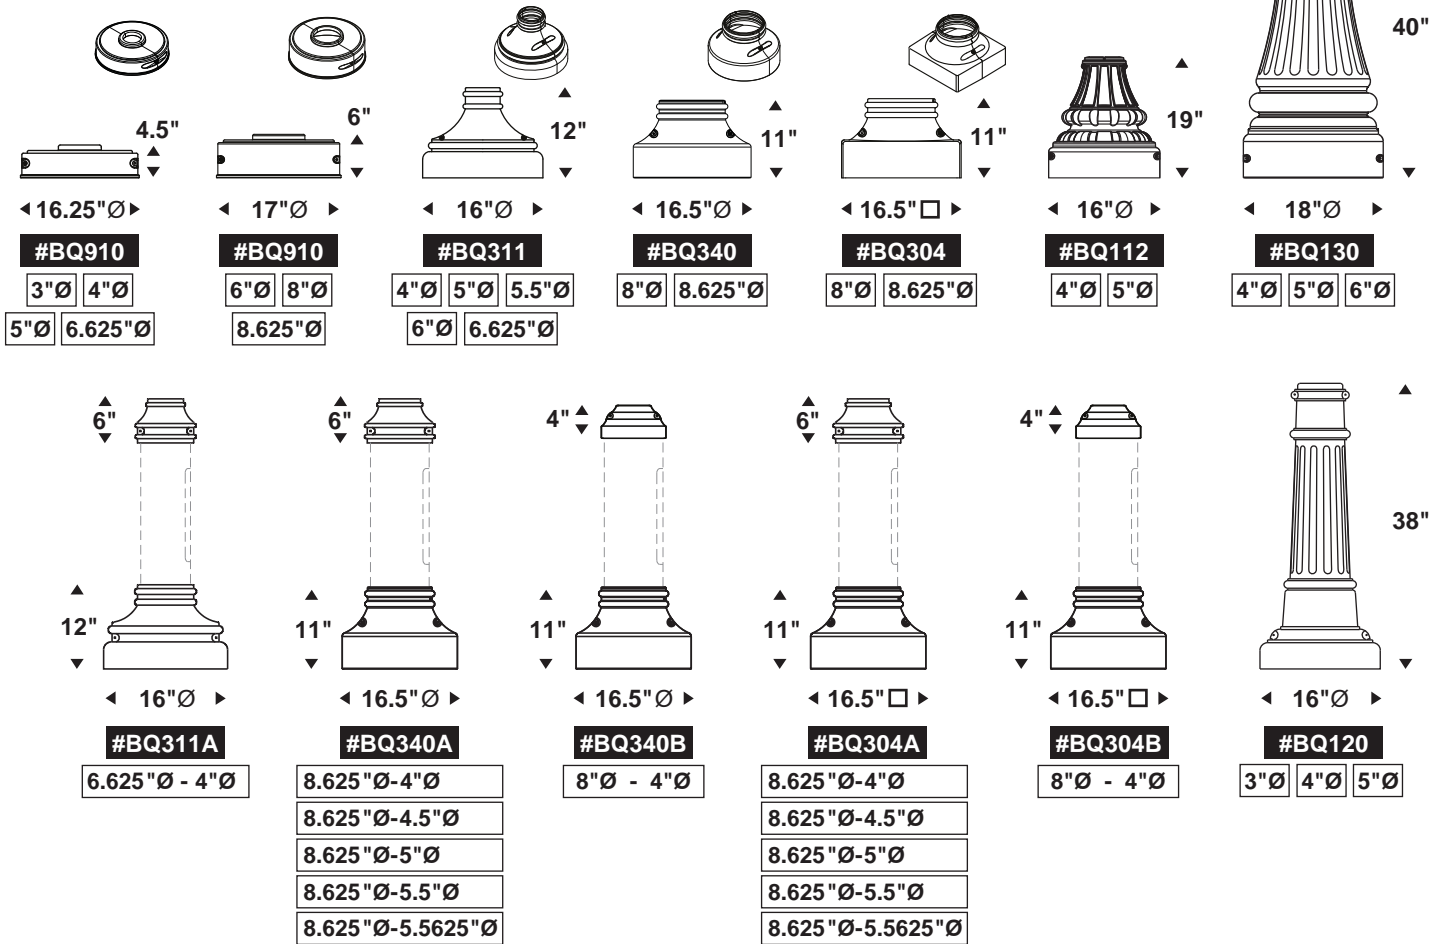

# QUATTRO

www.quattrolighting.com

Cache-bases décoratifs en deux sections en aluminium plié ou repoussé c/a quincaillerie en acier inoxydable

## Cache-bases

Cache-bases décoratifs en deux sections en aluminium moulé c/a quincaillerie en acier inoxydable

## Bases structurales

Bases structurales décoratives en aluminium moulées d'une seule pièce c/a quincaillerie en acier inoxydable